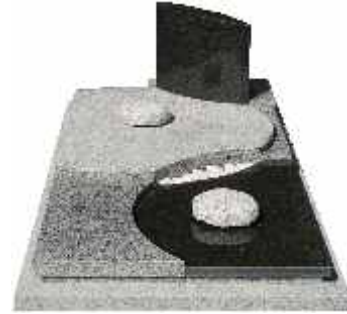

**Granit du Tarn\* & granit Noir\*.**  
200 x 100 x 40 cm.  
(1 jardinet).

\* matériau naturel sujet aux variations de nuances.

A l'image du **YING YANG**, Hermès est un monument tout en contraste.

Les différents traitements du granit du Tarn et Noir associés aux lignes courbes et élévations des volumes évoquent la symbolique du Ying et du Yang.

Cette dualité entre la vie et la mort, trouve son équilibre dans un petit jardin central qui laisse à la famille du défunt le souvenir de son âme.

hermès

FABRICATION FRANÇAISE

\*Photos non contractuelles, matériau naturel sujet aux variations de nuances.

Chaque monument peut être personnalisé en dimensions et en choix de granit.  
(Sur demande de devis).