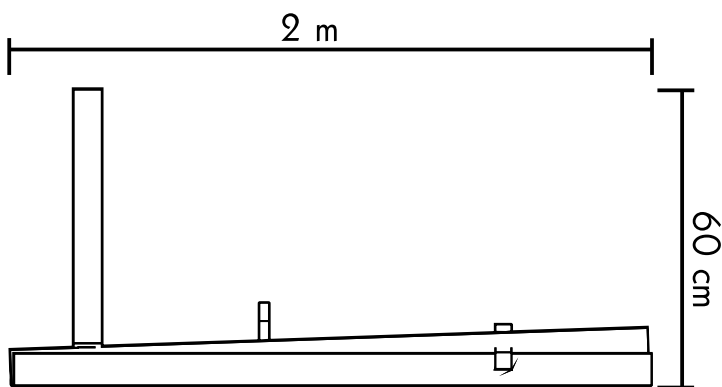

*Photos non contractuelles, matériau naturel sujet aux variations de nuances.