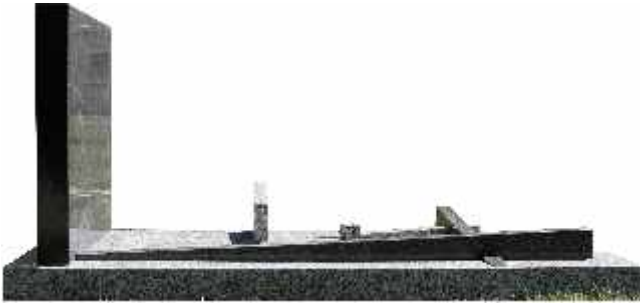

*Photos non contractuelles, matériau naturel sujet aux variations de nuances.

Chaque monument peut être personnalisé en dimensions et en choix de granit.
(Sur demande de devis).