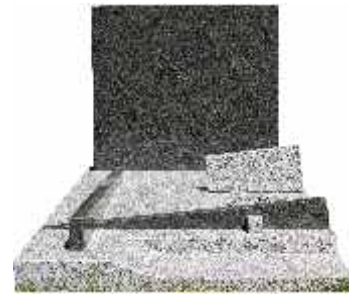

Létho

Granit du Tarn* & granit Noir*.
200 x 100 x 60 cm.

*matériau naturel sujet aux variations de nuances.

Croisement de granits, Létho est un monument aux lignes minimalistes.

Du Prie-Dieu, à la croix stylisée, il réunit sur sa tombale l'essentiel des symboles funéraires dans une certaine sobriété. L'émergence discrète des baguettes de granit structurées par le contraste du granit du Tarn et du granit Noir, évoque l'élévation spirituelle.

FABRICATION FRANÇAISE

*Photos non contractuelles, matériau naturel sujet aux variations de nuances.

Chaque monument peut être personnalisé en dimensions et en choix de granit.
(Sur demande de devis).