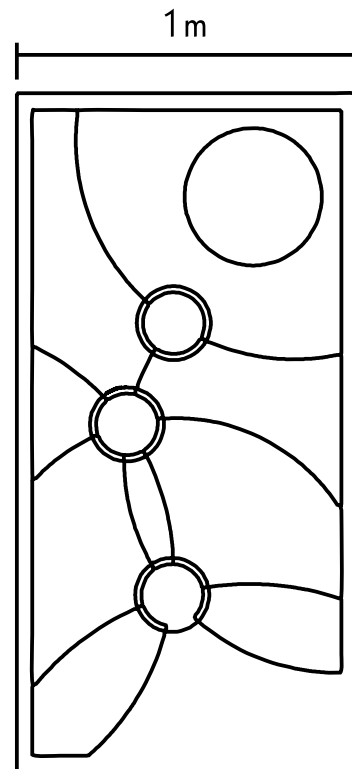

*Photos non contractuelles, matériau naturel sujet aux variations de nuances.