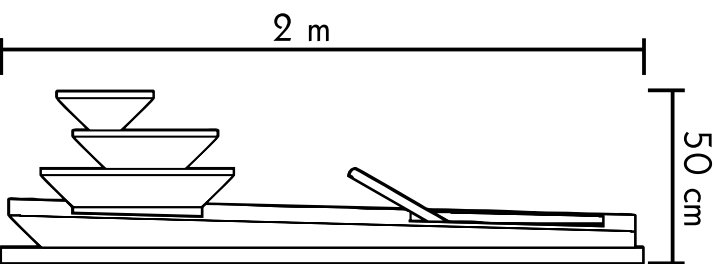

+

+

*Photos non contractuelles, matériau naturel sujet aux variations de nuances.