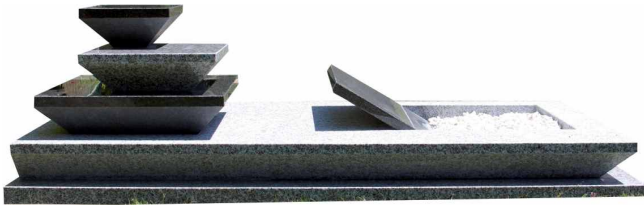

+

+

*Photos non contractuelles, matériau naturel sujet aux variations de nuances.

+

Chaque monument peut être personnalisé en dimensions et en choix de granit.
(Sur demande de devis).

+