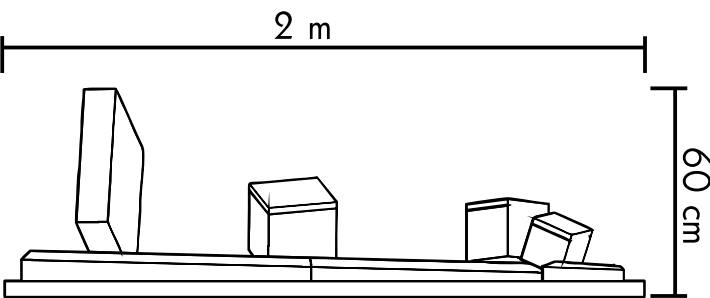

+

+

*Photos non contractuelles, matériau naturel sujet aux variations de nuances.