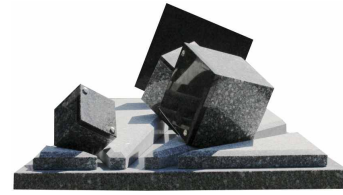

+

+

*Photos non contractuelles, matériau naturel sujet aux variations de nuances.

+

Chaque monument peut être personnalisé en dimensions et en choix de granit.
(Sur demande de devis).

+