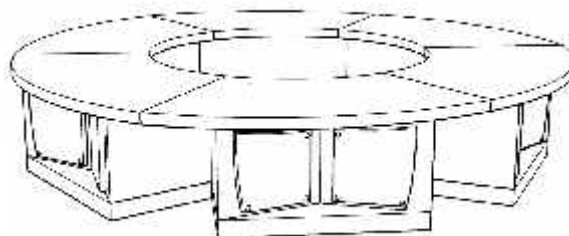

Columbarium 6 cases par étage

3 urnes par case

Disposition en cercle

Jardin central

Tablette repose vase individuelle

Granit* du Tarn & Noir (porte)

+