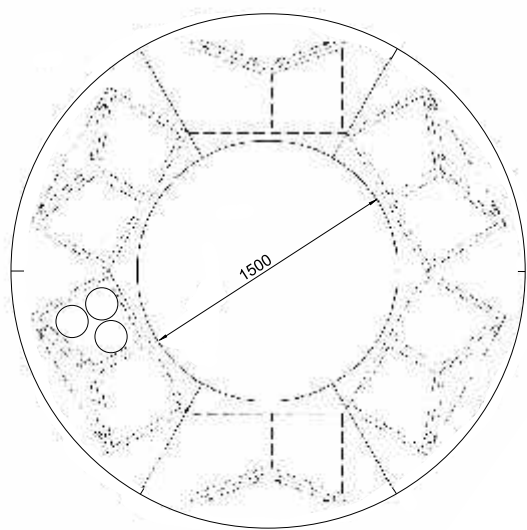

acanterra
les professionnels du granit

Design A Doat, modèle déposé.

Granit du Tarn* & granit Noir*.
300 x 150 x 55 cm.

*matériau naturel sujet aux variations de nuances.

Le cercle définit le columbarium **Arthémis**.

Son principe de construction autorise le **positionnement central ou adossé**. Selon le nombre de cavurnes souhaitées, vous pouvez composer votre propre Arthémis. Les casquettes spécifiques permettent de poser devant chaque cavurne un objet personnel.

**Granit du Tarn
France**

+

+

* matériau naturel sujet aux variations de nuances.

Columbarium 6 cases par étage

3 urnes par case

Disposition en cercle

Jardin central