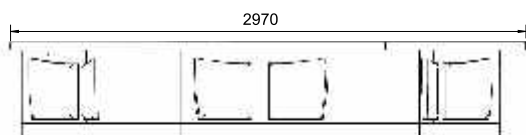

+

* matériau naturel sujet aux variations de nuances.