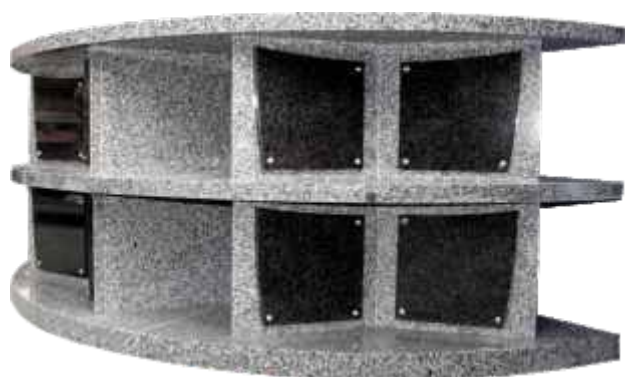

+

+

* matériau naturel sujet aux variations de nuances.

Columbarium 6 cases par étage

3 urnes par case

Disposition en cercle

Jardin central

Tablette repose vase individuelle

Granit* du Tarn & Noir (porte)

+

+