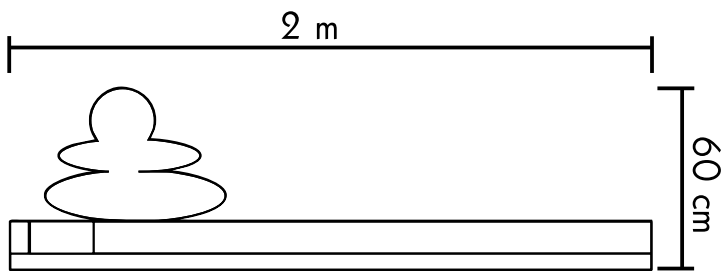

*Photos non contractuelles, matériau naturel sujet aux variations de nuances.