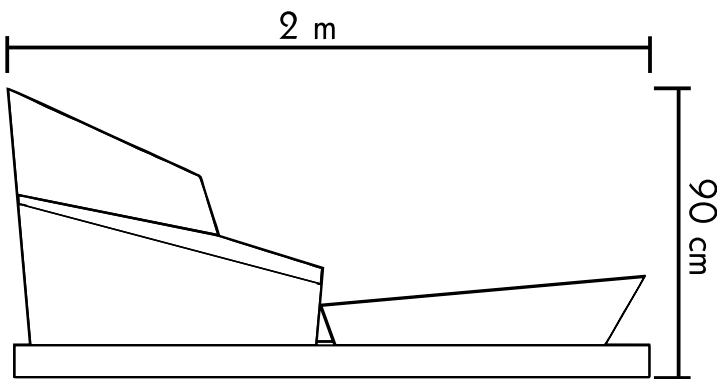

*Photos non contractuelles, matériau naturel sujet aux variations de nuances.