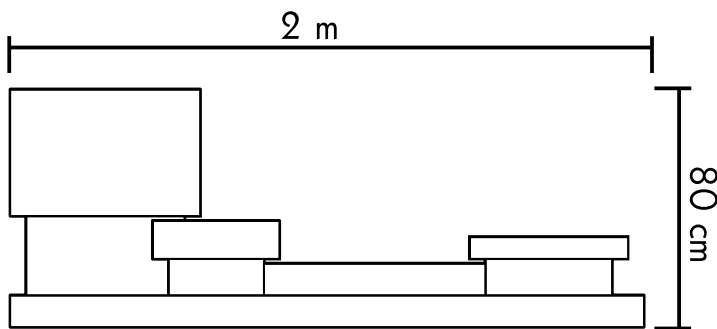

*Photos non contractuelles, matériau naturel sujet aux variations de nuances.