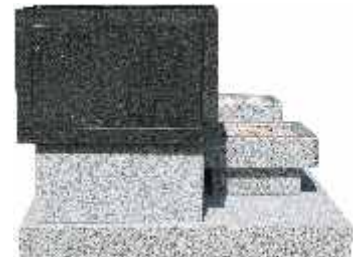

**Granit du Tarn\* & granit Noir\*.**  
200 x 100 x 80 cm.  
(4 urnes Ø:18 H:24).

\* matériau naturel sujet aux variations de nuances.

Composé de **jardins** remplis de galets, Babylone est un monument alliant sépultures traditionnelles et cendres.

De part son architecture modulable ce monument offre de nombreuses combinaisons pour s'adapter aux différentes tailles des concessions.

Combinaison du granit du Tarn et de granit Noir, la stèle cavrine cubique en élévation, surplombe les différents jardins dédiés aux défunts.

**BABYLONE**

**FABRICATION FRANÇAISE**

\*Photos non contractuelles, matériau naturel sujet aux variations de nuances.

Chaque monument peut être personnalisé en dimensions et en choix de granit.  
(Sur demande de devis).