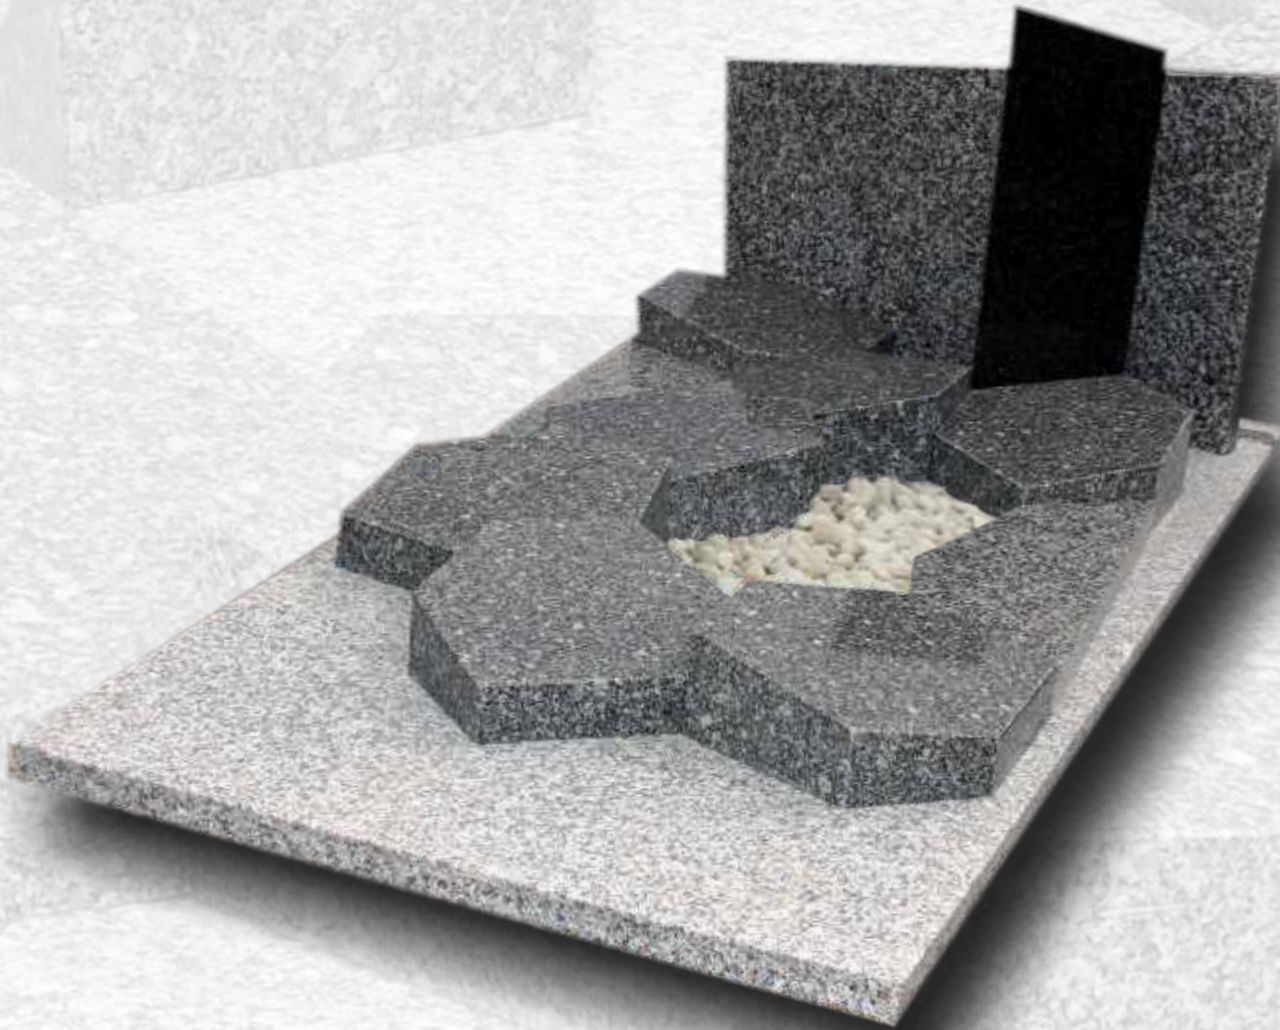

acanterra[®]
les professionnels du granit

Design A Doat, modèle déposé.

Granit du Tarn* & granit Noir*.
200 x 100 x 70 cm.

*matériau naturel sujet aux variations de nuances.

S'inspirant de l'hexagone, Héra est un monument construit sur le principe des **géométries naturelles**. Tels des pas japonais, un cheminement circulaire d'hexagones se dessine en périphérie. Complété à l'arrière, d'une stèle verticale sur deux plans en aplomb, ce monument avec son jardinet central, incite au recueillement et à la méditation.

Chaque monument peut être personnalisé en dimensions et en choix de granit.
(Sur demande de devis).