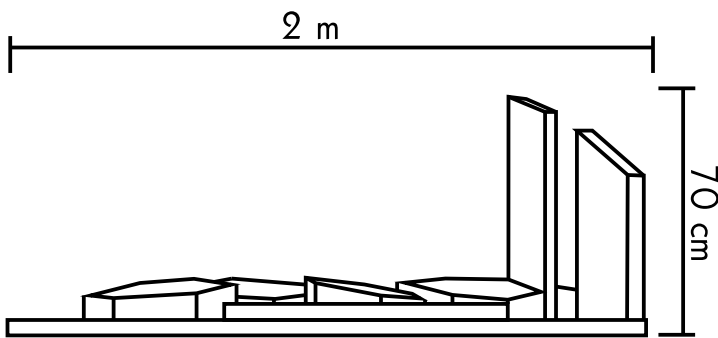

*Photos non contractuelles, matériau naturel sujet aux variations de nuances.