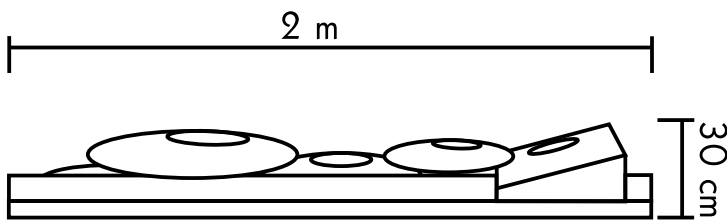

+

*Photos non contractuelles, matériau naturel sujet aux variations de nuances.