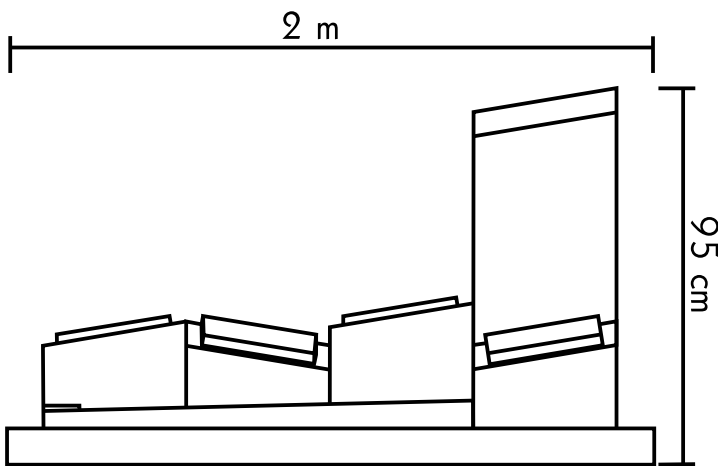

*Photos non contractuelles, matériau naturel sujet aux variations de nuances.