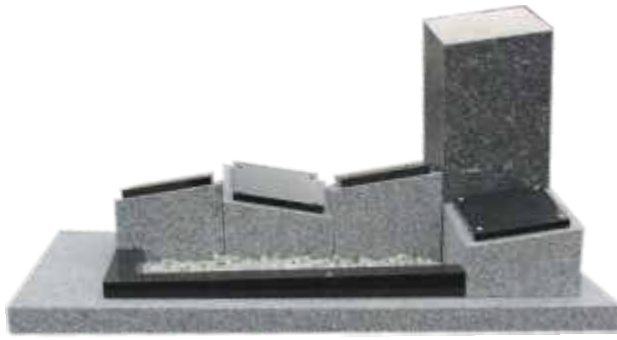

Granit du Tarn* & granit Noir*.
200 x 100 x 95 cm.

*matériau naturel sujet aux variations de nuances.

C'est dans **un jeu de cubes** que Thétis se construit. Dans un esprit urbain, les plans inclinés des cubes supportent les portes des cases de ce monument plus particulièrement destiné aux urnes cinéraires.

Au premier plan le jardinet accueille librement les offrandes des proches. A l'arrière, la stèle monolithique semble s'élever vers le ciel en souvenir spirituel des âmes et du repos éternel.

thétis

FABRICATION FRANÇAISE