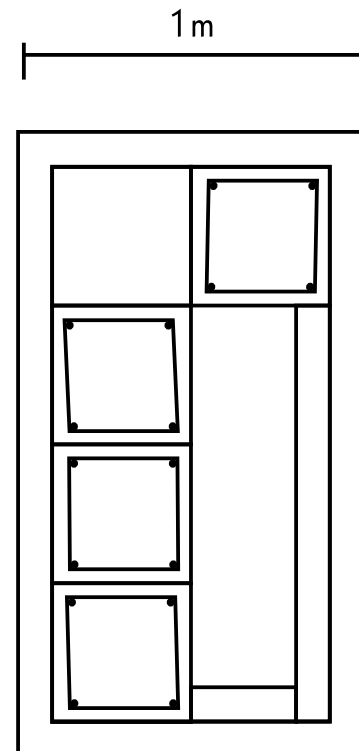

*Photos non contractuelles, matériau naturel sujet aux variations de nuances.