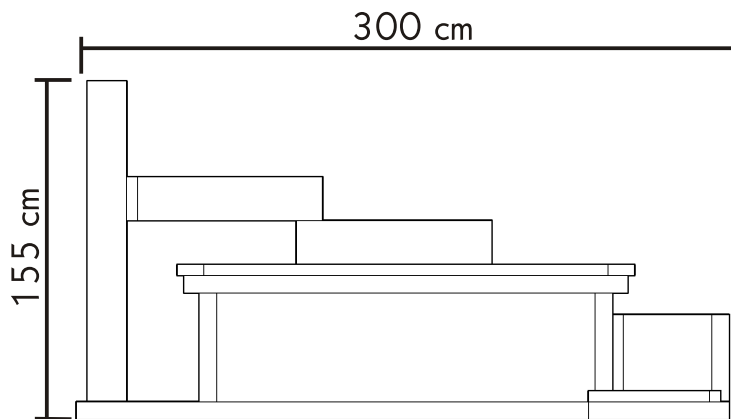

Chaque monument peut être personnalisé en dimensions et en choix de granit.
(Sur demande de devis).