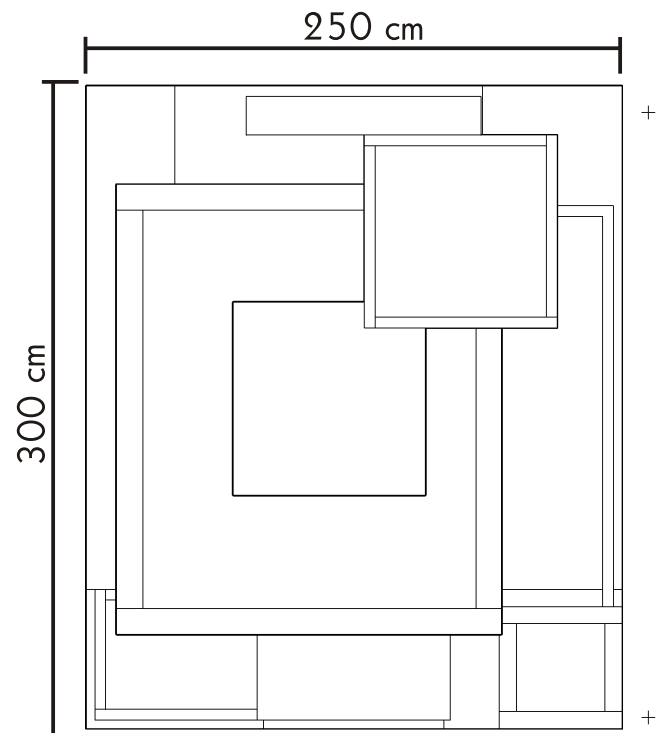

Chaque monument peut être personnalisé en dimensions et en choix de granit.
(Sur demande de devis).