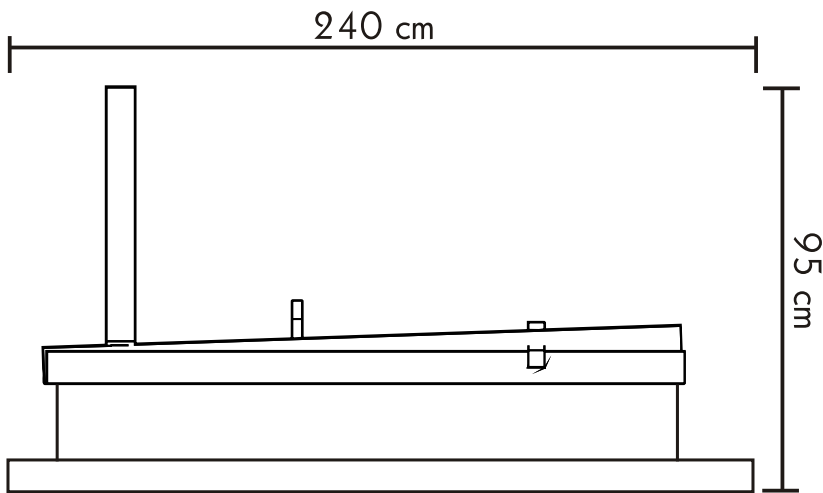

*Photos non contractuelles, matériau naturel sujet aux variations de nuances.