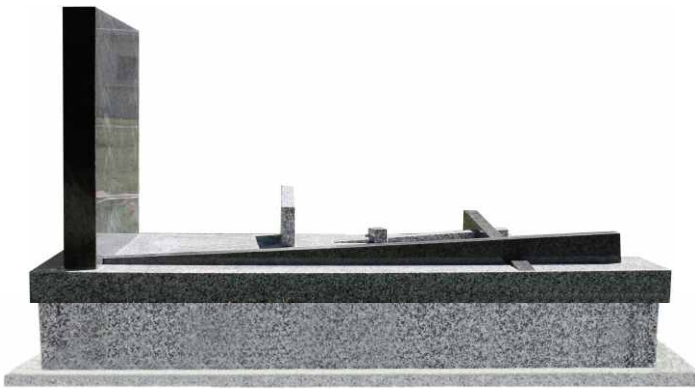

*Photos non contractuelles, matériau naturel sujet aux variations de nuances.

Chaque monument peut être personnalisé en dimensions et en choix de granit.
(Sur demande de devis).