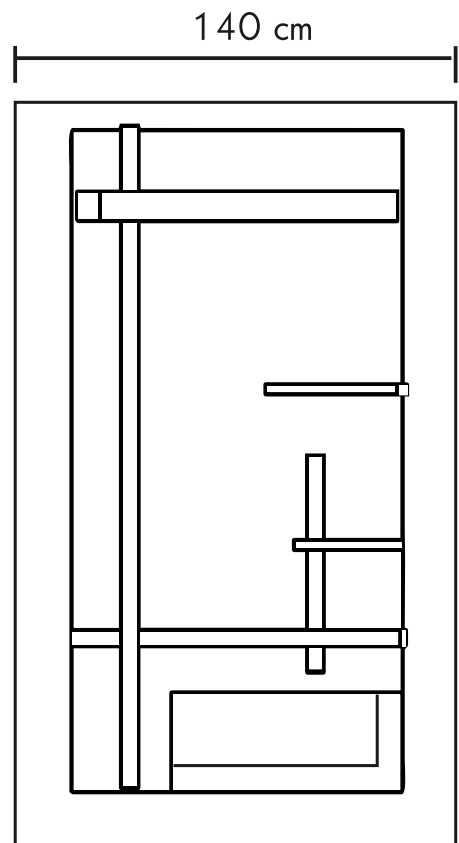

*Photos non contractuelles, matériau naturel sujet aux variations de nuances.