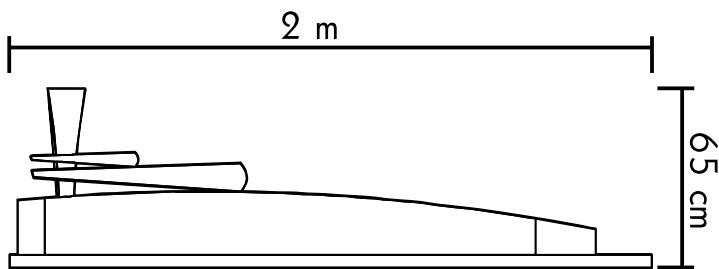

**Granit du Tarn\* & granit Noir\*.**  
200 x 100 x 65 cm.

\*matériau naturel sujet aux variations de nuances.

Dans une **dynamique de courbes**, Alcyone est un monument tout à l'horizontale. Ses courbes tendues évoquent le dynamisme. Destiné à honorer la mémoire de l'homme actif, ce monument se structure autour d'une tombale massive.

A l'arrière, ses deux tablettes du souvenir superposées, symbolisent les marches de l'élévation spirituelle scellée par une stèle verticale en forme de clou.

alcyone

FABRICATION FRANÇAISE

+

+

\*Photos non contractuelles, matériau naturel sujet aux variations de nuances.