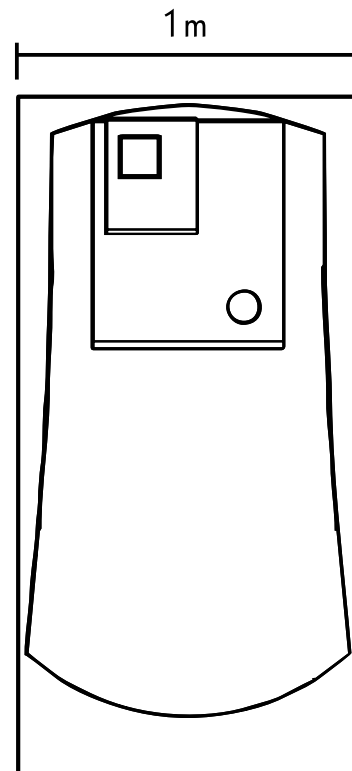

**Granit du Tarn\* & granit Noir\*.**  
200 x 100 x 65 cm.

\*matériau naturel sujet aux variations de nuances.

Dans une **dynamique de courbes**, Alcyone est un monument tout à l'horizontale. Ses courbes tendues évoquent le dynamisme. Destiné à honorer la mémoire de l'homme actif, ce monument se structure autour d'une tombale massive.

A l'arrière, ses deux tablettes du souvenir superposées, symbolisent les marches de l'élévation spirituelle scellée par une stèle verticale en forme de clou.

alcyone

FABRICATION FRANÇAISE

+

+

\*Photos non contractuelles, matériau naturel sujet aux variations de nuances.