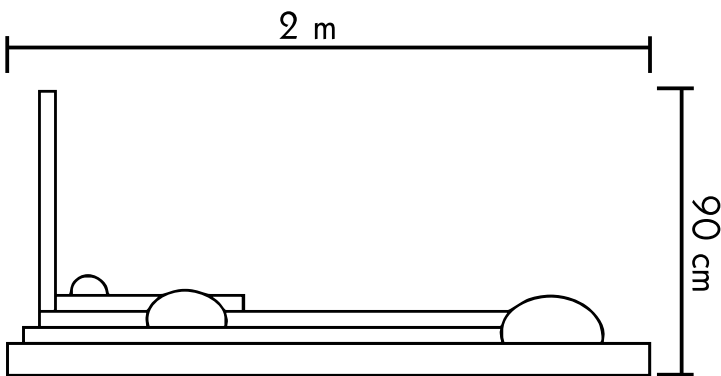

+

Chaque monument peut être personnalisé en dimensions et en choix de granit.
(Sur demande de devis).

+