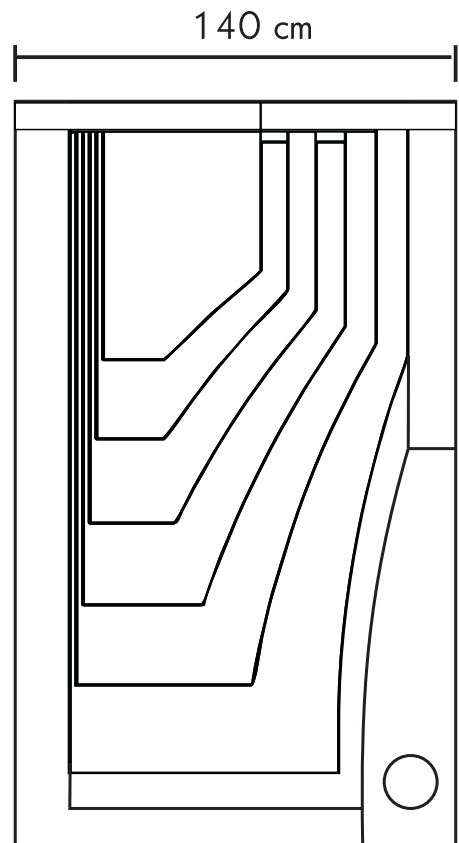

Chaque monument peut être personnalisé en dimensions et en choix de granit.
(Sur demande de devis).