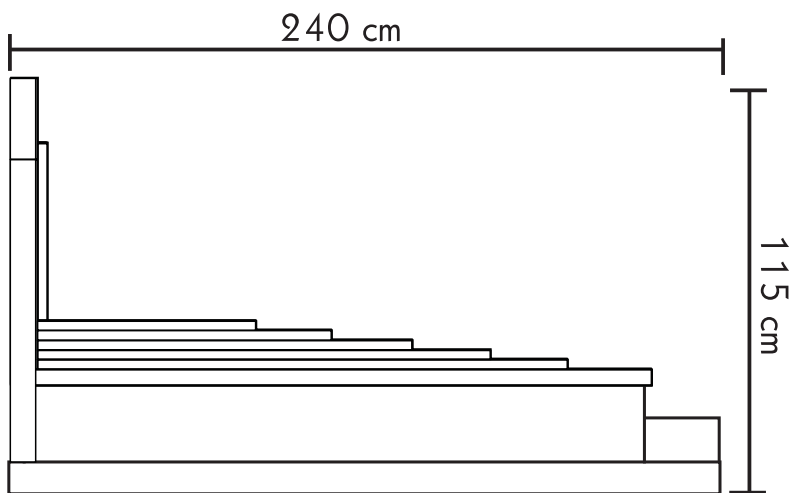

Chaque monument peut être personnalisé en dimensions et en choix de granit.
(Sur demande de devis).