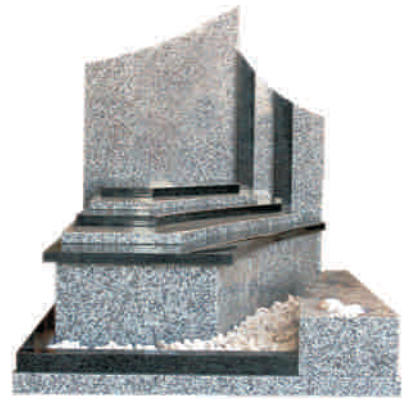

**acanterra**<sup>®</sup>  
les professionnels du granit

Design A Doat, modèle déposé.

**Granit du Tarn\* & granit Noir\*.**  
240 x 140 x 95 cm.

\*matériau naturel sujet aux variations de nuances.

Tel un **millefeuille de pierre**, Silène h25 est un monument minéral associé à un jardinet.

En similitude avec les traces du vent sur les dunes de sable, les dalles de granit gris du Tarn et de granits Noir s'empilent en couches autour d'une boule brute centrale.

Ces strates croissantes de granit sont autant de marches vers l'élévation spirituelle symbolisée par la verticalité de la stèle et le contraste des couleurs.

\*Photos non contractuelles, matériau naturel sujet aux variations de nuances.

Chaque monument peut être personnalisé en dimensions et en choix de granit.  
(Sur demande de devis).