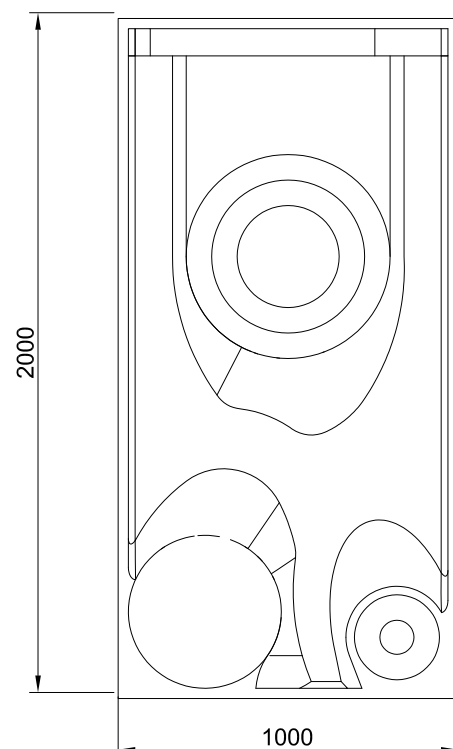

Chaque monument peut être personnalisé en dimensions et en choix de granit.
(Sur demande de devis).