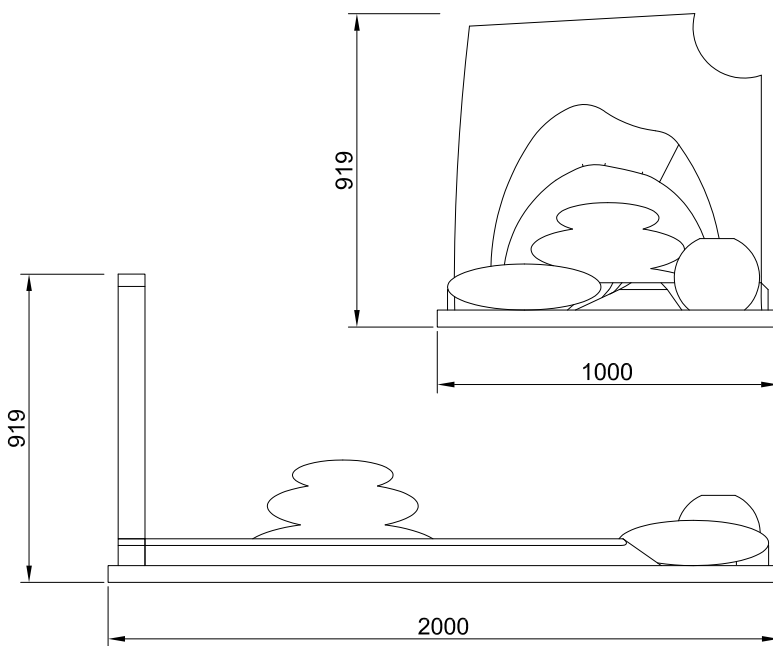

Chaque monument peut être personnalisé en dimensions et en choix de granit.
(Sur demande de devis).