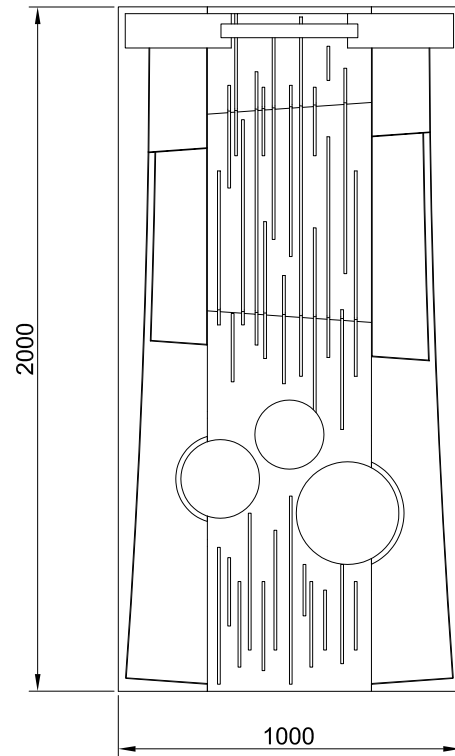

+

Chaque monument peut être personnalisé en dimensions et en choix de granit.
(Sur demande de devis).

+