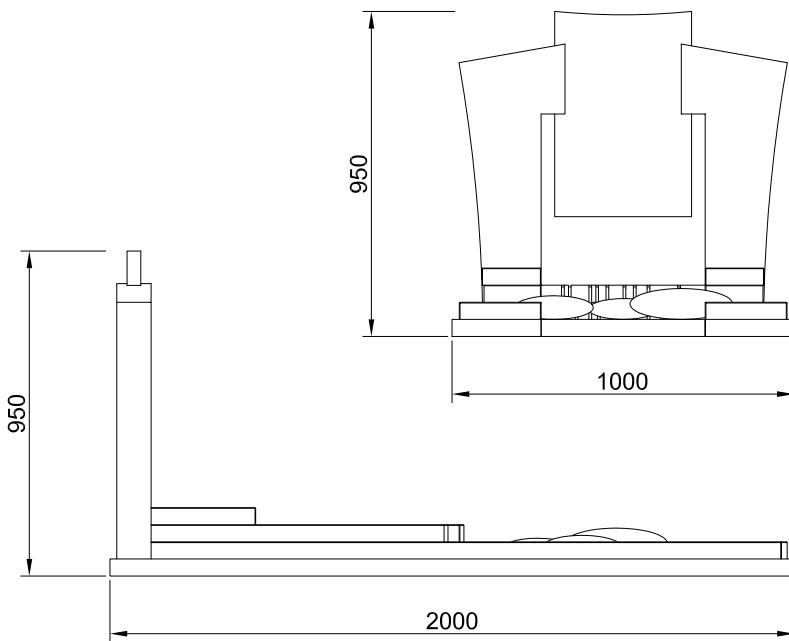

+

Chaque monument peut être personnalisé en dimensions et en choix de granit.
(Sur demande de devis).

+