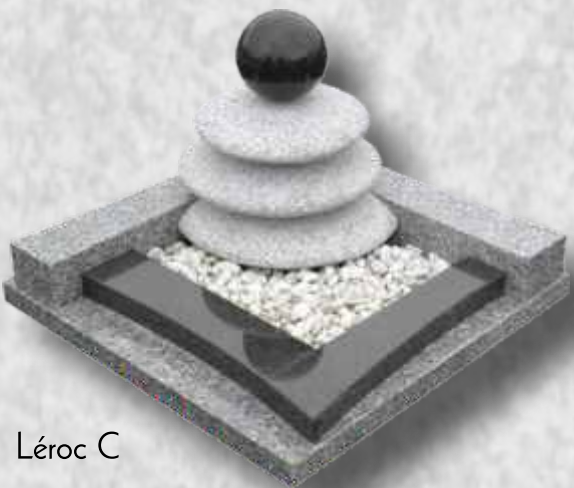

acanterra
les professionnels du granit

Design A Doat, modèle déposé.

Léroc C

Tétra C

Méra C

Atlas C

Silène C

Eole C

Chimère C

CINÉRAIRE

Directement déclinés des modèles de monuments traditionnels et adaptés aux dimensions cinéraires, les monuments cinéraires Acanterra conservent les mêmes caractéristiques que les modèles qui les ont inspiré.

*Photos non contractuelles, matériau naturel sujet aux variations de nuances.

Exemple de deux modèles dimensionnés sur une embase carré. Tous les monuments cinéraires Acanterra peuvent être personnalisé en dimensions et choix de granit. (Sur demande de devis).