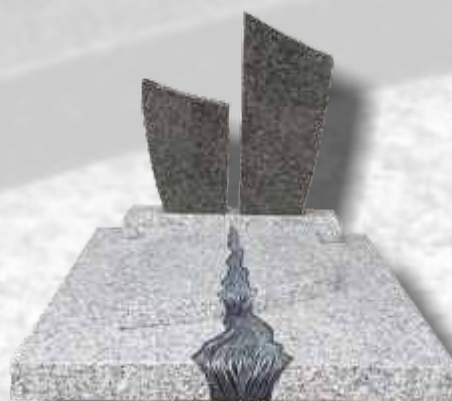

acanterra
les professionnels du granit

Design A Doat, modèle déposé.

Léroc C

Tétra C

Méra C

Atlas C

Silène C

Eole C

Chimère C

CINÉRAIRE

Directement déclinés des modèles de monuments traditionnels et adaptés aux dimensions cinéraires, les monuments cinéraires Acanterra conservent les mêmes caractéristiques que les modèles qui les ont inspiré.

*Photos non contractuelles, matériau naturel sujet aux variations de nuances.

Exemple de deux modèles dimensionnés sur une embase carré. Tous les monuments cinéraires Acanterra peuvent être personnalisé en dimensions et choix de granit. (Sur demande de devis).