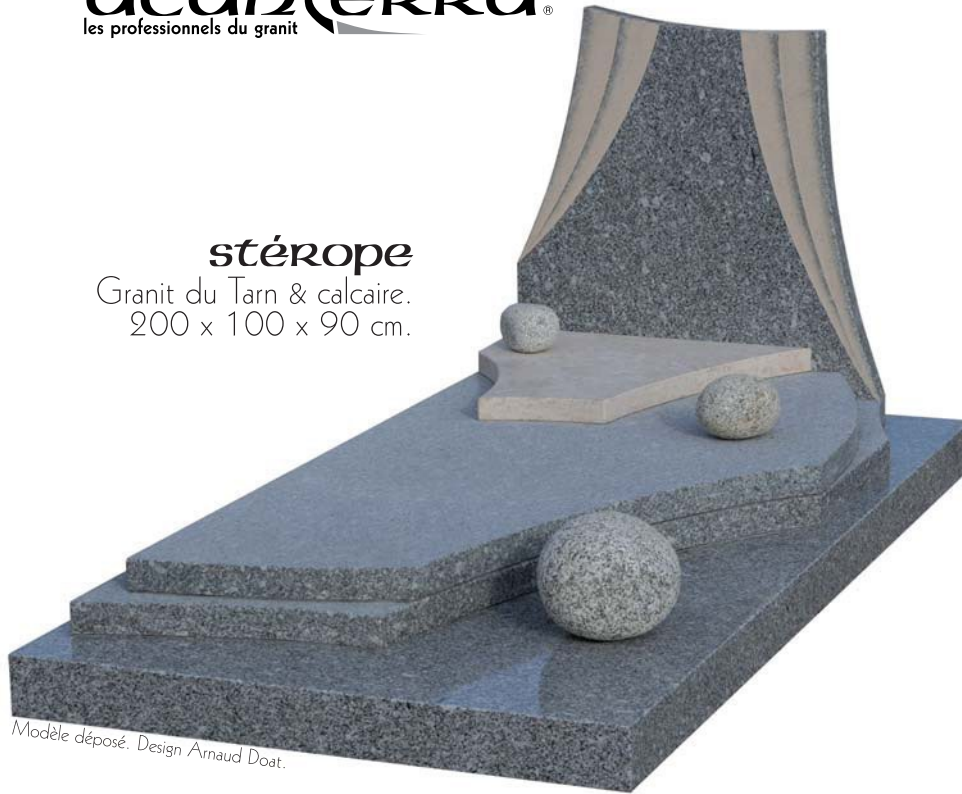

stérope
Granit du Tarn & calcaire.
200 x 100 x 90 cm.

Modèle déposé. Design Arnaud Doat.

calyopé
Granit du Tarn & calcaire.
200 x 100 x 110 cm.

Modèle déposé. Design Arnaud Doat