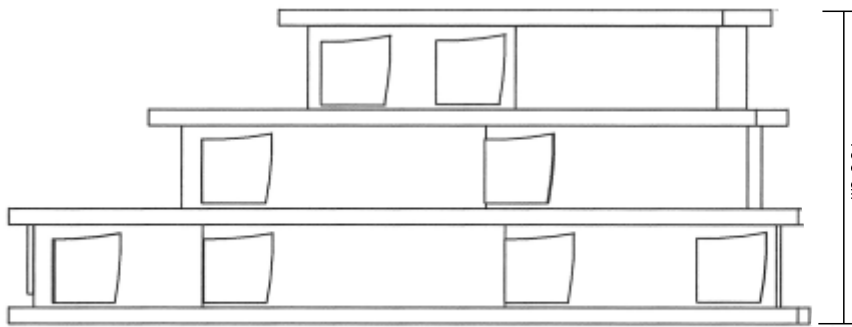

Ce columbarium peut être personnalisé en dimensions, nombre de cases et choix de granit. (Sur demande de devis).