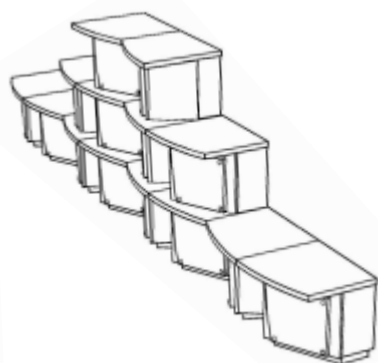

+

+

Columbarium mono case,
combinable à souhaits.

- Tablette casquette repose vase individuelle.
- Trois urnes par case.
- Possibilité de pose cote à cote, dos à dos, empilé.

Granit* du Tarn & Noir
(porte)

+

+