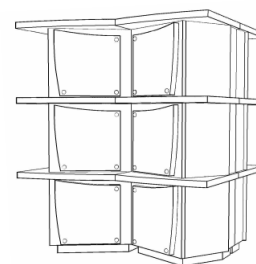

Granit du Tarn* & granit Noir*.
200 x 100 x 90 cm.

*matériau naturel sujet aux variations de nuances.

Le columbarium Stix met en valeur l'**empilement architectural**.

Son principe, en jeu de construction, autorise une grande liberté de **combinaisons**, sans limiter le nombre de cavurnes. Les casquettes spécifiques permettent de poser devant chaque case un objet personnel mais aussi d'éviter la monotonie frontale. Le granit du Tarn et le granit Noir s'associent pour équilibrer le volume global de l'ensemble construit.

FABRICATION FRANÇAISE

+

+

Columbarium mono case,
combinable à souhaits.

- Tablette casquette repose vase individuelle.
- Trois urnes par case.
- Possibilité de pose cote à cote, dos à dos, empilé.

Granit* du Tarn & Noir
(porte)