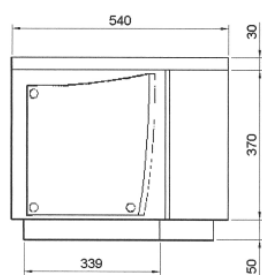

Granit du Tarn* & granit Noir*.
200 x 100 x 90 cm.

*matériau naturel sujet aux variations de nuances.

Le columbarium Stix met en valeur l'**empilement architectural**.

Son principe, en jeu de construction, autorise une grande liberté de **combinaisons**, sans limiter le nombre de cavurnes. Les casquettes spécifiques permettent de poser devant chaque case un objet personnel mais aussi d'éviter la monotonie frontale. Le granit du Tarn et le granit Noir s'associent pour équilibrer le volume global de l'ensemble construit.

FABRICATION FRANÇAISE

+

+

Columbarium mono case,
combinable à souhaits.

- Tablette casquette repose vase individuelle.
- Trois urnes par case.
- Possibilité de pose cote à cote, dos à dos, empilé.

Granit* du Tarn & Noir
(porte)