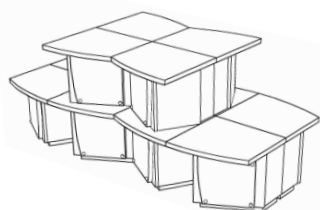

+

+

Columbarium mono case,
combinable à souhaits.

- Tablette casquette repose vase individuelle.
- Trois urnes par case.
- Possibilité de pose cote à cote, dos à dos, empilé.

Granit* du Tarn & Noir
(porte)

+

+