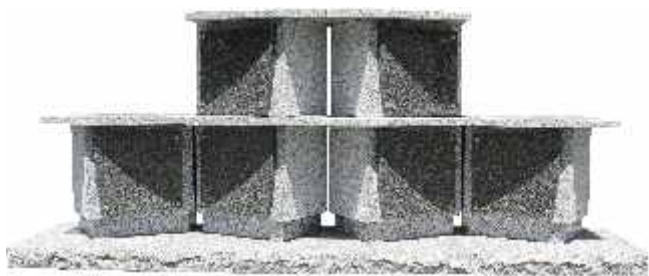

Granit du Tarn* & granit Noir*.
200 x 100 x 90 cm.

*matériau naturel sujet aux variations de nuances.

Le columbarium Stix met en valeur l'**empilement architectural**.

Son principe, en jeu de construction, autorise une grande liberté de **combinaisons**, sans limiter le nombre de cavurnes. Les casquettes spécifiques permettent de poser devant chaque case un objet personnel mais aussi d'éviter la monotonie frontale. Le granit du Tarn et le granit Noir s'associent pour équilibrer le volume global de l'ensemble construit.

FABRICATION FRANÇAISE

+

+

Columbarium mono case,
combinable à souhaits.

- Tablette casquette repose vase individuelle.
- Trois urnes par case.
- Possibilité de pose cote à cote, dos à dos, empilé.

Granit* du Tarn & Noir
(porte)