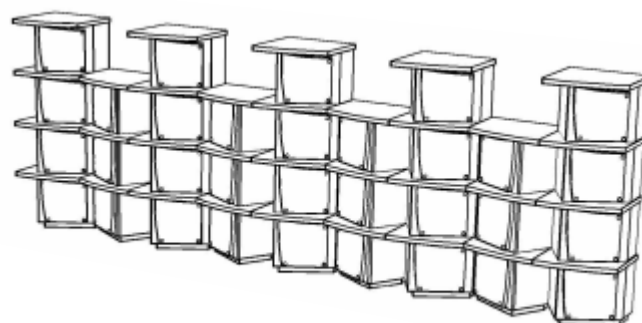

+

+

Columbarium mono case,
combinable à souhaits.

- Tablette casquette repose vase individuelle.
- Trois urnes par case.
- Possibilité de pose cote à cote, dos à dos, empilé.

Granit* du Tarn & Noir
(porte)

+

+