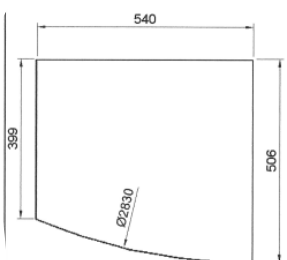

Granit du Tarn* & granit Noir*.
200 x 100 x 90 cm.

*matériau naturel sujet aux variations de nuances.

Le columbarium Stix met en valeur l'**empilement architectural**.

Son principe, en jeu de construction, autorise une grande liberté de **combinaisons**, sans limiter le nombre de cavurnes. Les casquettes spécifiques permettent de poser devant chaque case un objet personnel mais aussi d'éviter la monotonie frontale. Le granit du Tarn et le granit Noir s'associent pour équilibrer le volume global de l'ensemble construit.

FABRICATION FRANÇAISE

+

+

Columbarium mono case,
combinable à souhaits.

- Tablette casquette repose vase individuelle.
- Trois urnes par case.
- Possibilité de pose cote à cote, dos à dos, empilé.

Granit* du Tarn & Noir
(porte)