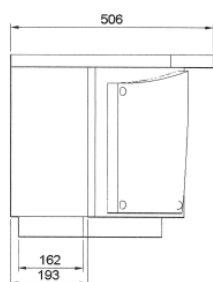

Granit du Tarn* & granit Noir*.
200 x 100 x 90 cm.

*matériau naturel sujet aux variations de nuances.

Le columbarium Stix met en valeur l'**empilement architectural**.

Son principe, en jeu de construction, autorise une grande liberté de **combinaisons**, sans limiter le nombre de cavurnes. Les casquettes spécifiques permettent de poser devant chaque case un objet personnel mais aussi d'éviter la monotonie frontale. Le granit du Tarn et le granit Noir s'associent pour équilibrer le volume global de l'ensemble construit.

FABRICATION FRANÇAISE

+

+

Columbarium mono case,
combinable à souhaits.

- Tablette casquette repose vase individuelle.
- Trois urnes par case.
- Possibilité de pose cote à cote, dos à dos, empilé.

Granit* du Tarn & Noir
(porte)