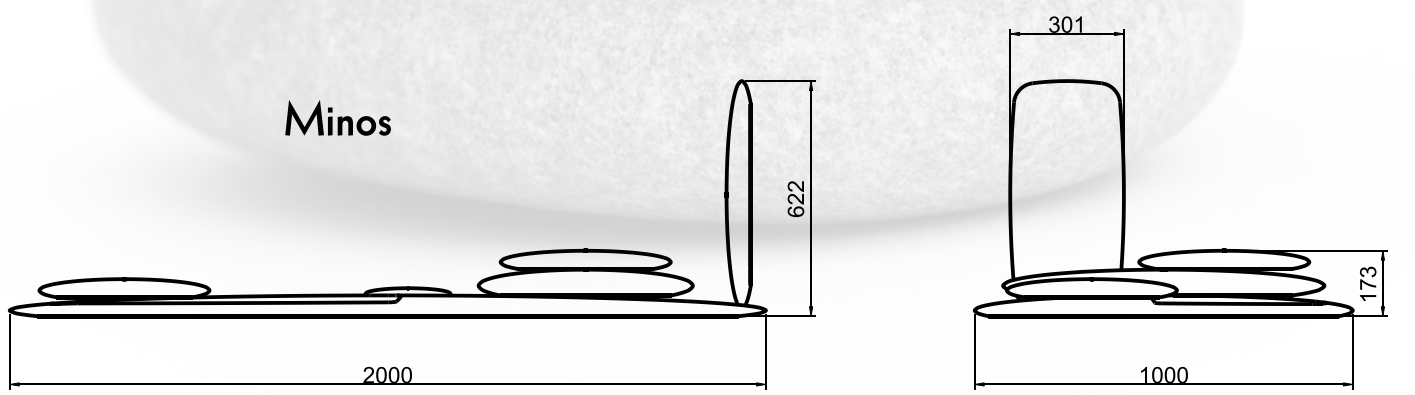

Minos

+

© acanterra / addesign 2015 - édition III

Chaque monument peut être personnalisé en dimensions et en choix de granit (sur demande de devis).