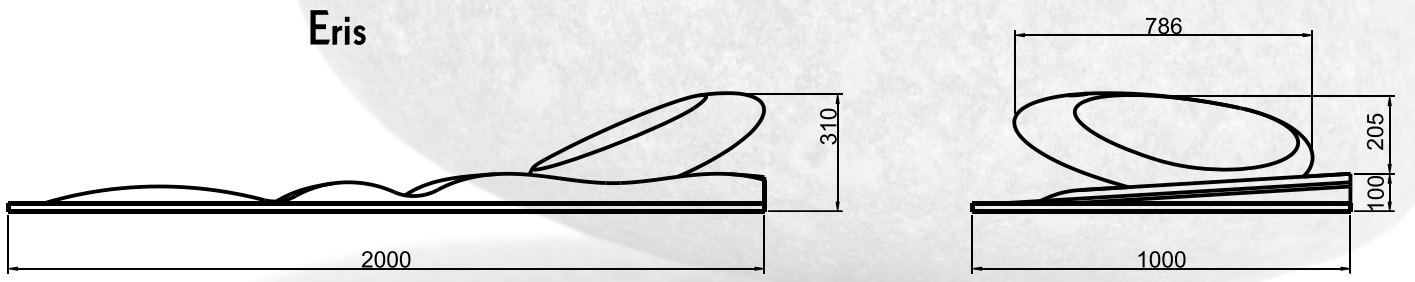

+

+

Eris

+

+

© acanterra / addesign 2015 - édition III

Chaque monument peut être personnalisé en dimensions et en choix de granit (sur demande de devis).