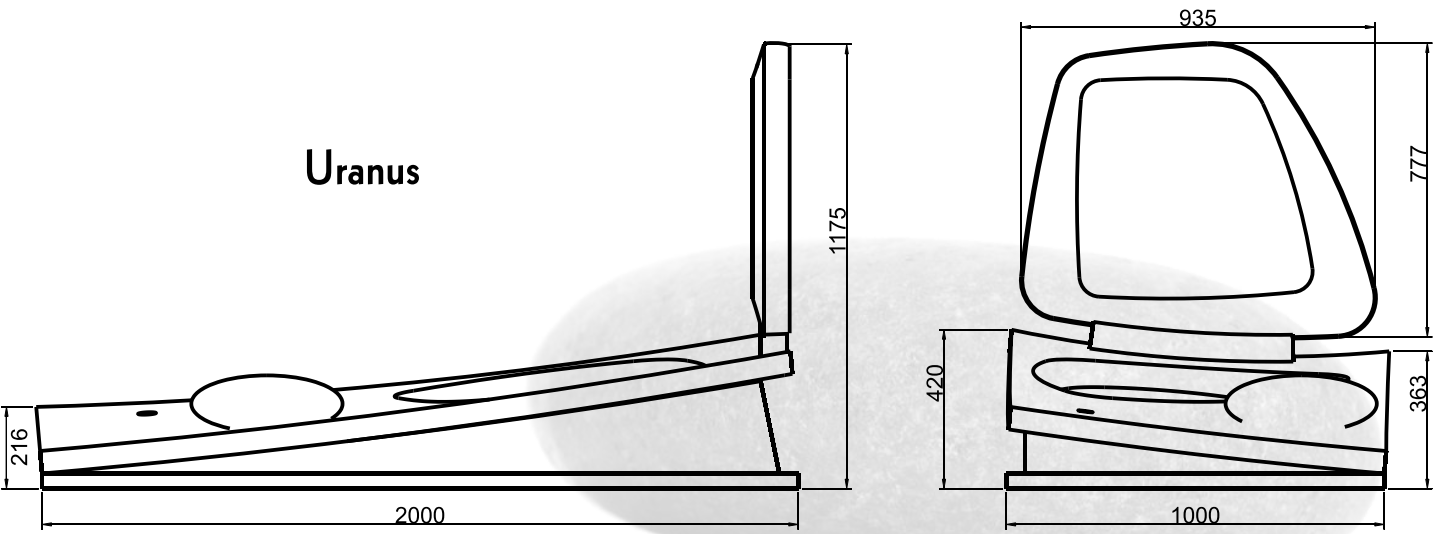

+

Uranus

+

+

+

© acanterra / addesign 2015 - édition III

Chaque monument peut être personnalisé en dimensions et en choix de granit (sur demande de devis).