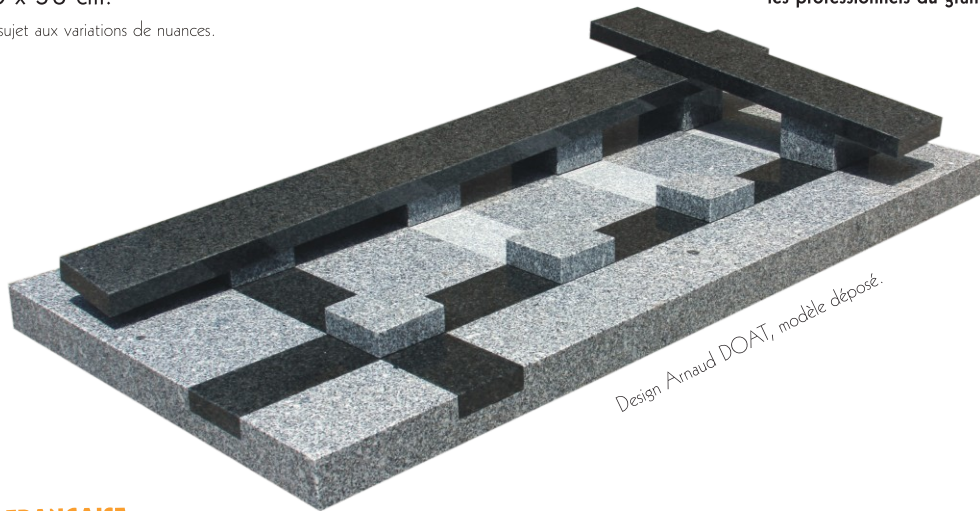

# morphée

Granit du Tarn\* & granit Noir\*.

200 x 100 x 38 cm.

\*matériau naturel sujet aux variations de nuances.

**acanterra**  
les professionnels du granit

*Design Arnaud DOAT, modèle déposé.*

**FABRICATION FRANÇAISE**