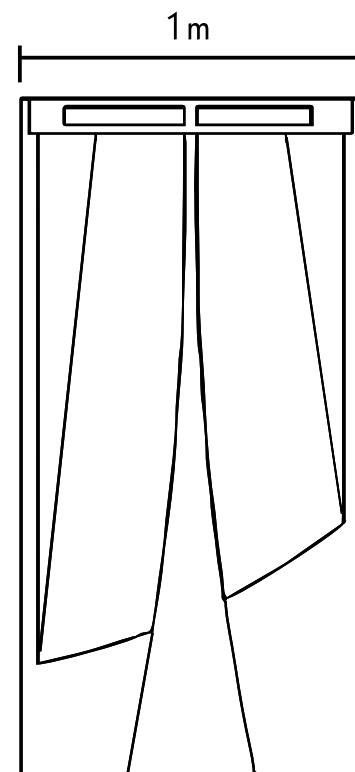

+

Chaque monument peut être personnalisé en dimensions et en choix de granit.
(Sur demande de devis).

+