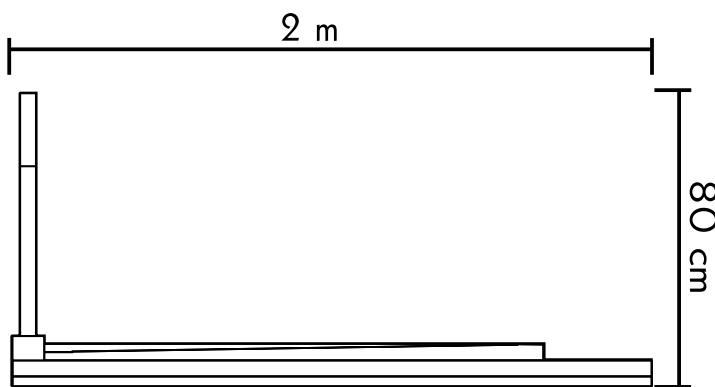

+

Chaque monument peut être personnalisé en dimensions et en choix de granit.
(Sur demande de devis).

+