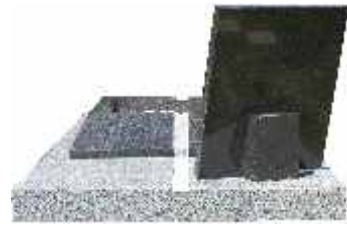

Calyce

Granit du Tarn* & granit Noir*.
200 x 100 x 40 cm.
(jardinet).

*matériau naturel sujet aux variations de nuances.

Intégrant un **jardin de dispersion**, Calyce est un monument structuré à l'horizontale.

Ce jardinet central est personnalisable selon les souhaits de la famille.

La ligne médiane traverse ce jardin du souvenir dans l'esprit du lien avec le défunt.

Les granits du Tarn et Noir contrastent ce monument selon la verticalité et l'horizontalité.

FABRICATION FRANÇAISE

*Photos non contractuelles, matériau naturel sujet aux variations de nuances.

Chaque monument peut être personnalisé en dimensions et en choix de granit.
(Sur demande de devis).